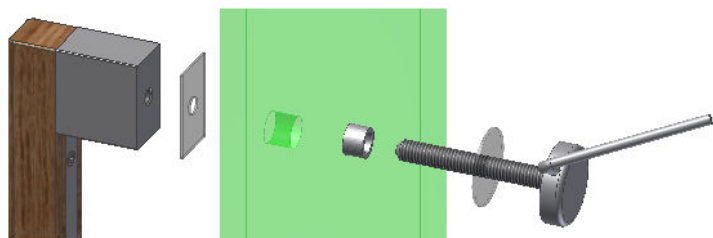

# MONTÁŽNÍ NÁVOD MADLO DLOUHÉ MIMOLIMIT

DOPORUČENÝ ROZMĚR  
(NENÍ PODMÍNKOU)

PŘÍKLAD VRTÁNÍ PRO  
MADLO 940mm/900mm  
NA DŘEVĚNÉ DVEŘE

JEDNOSTRANNÁ

MADLA DODÁVÁME  
NEBO

DOPORUČENÝ ROZMĚR  
(NENÍ PODMÍNKOU)

PŘÍKLAD VRTÁNÍ PRO  
MADLO 940mm / 900mm  
NA SKLENĚNÉ DVEŘE

OBOUSTRANNÁ

VAR. SKLO

VAR. DŘEVĚNÉ DVEŘE

VAR. SKLO

VAR. DŘEVĚNÉ DVEŘE