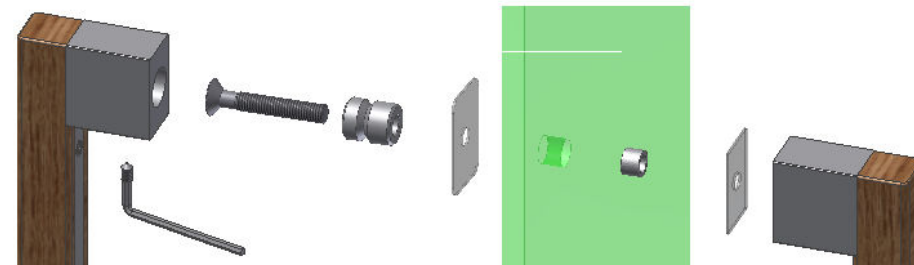

# MONTÁŽNÍ NÁVOD MADLO DLOUHÉ MIMOLIMIT

DOPORUČENÝ ROZMĚR  
(NENÍ PODMÍNKOU)

PŘÍKLAD VRTÁNÍ PRO  
MADLO 940mm/900mm  
NA DŘEVĚNÉ DVEŘE

JEDNOSTRANNÁ

MADLA DODÁVÁME  
NEBO

DOPORUČENÝ ROZMĚR  
(NENÍ PODMÍNKOU)

PŘÍKLAD VRTÁNÍ PRO  
MADLO 940mm / 900mm  
NA SKLENĚNÉ DVEŘE

OBOUSTRANNÁ

VAR. SKLO

VAR. DŘEVĚNÉ DVEŘE

VAR. SKLO

VAR. DŘEVĚNÉ DVEŘE