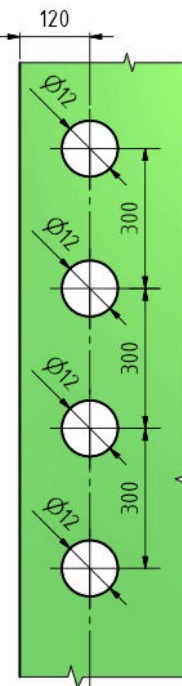

# MONTÁŽNÍ NÁVOD MADLO DLOUHÉ MIMOLIMIT

DOPORUČENÝ ROZMĚR  
(NENÍ PODMÍNKOU)

PŘÍKLAD VRTÁNÍ PRO  
MADLO 940mm/900mm  
NA DŘEVĚNÉ DVEŘE

JEDNOSTRANNÁ

MADLA DODÁVÁME  
NEBO

DOPORUČENÝ ROZMĚR  
(NENÍ PODMÍNKOU)

PŘÍKLAD VRTÁNÍ PRO  
MADLO 940mm / 900mm  
NA SKLENĚNÉ DVEŘE

OBOUSTRANNÁ

VAR. SKLO

VAR. DŘEVĚNÉ DVEŘE

VAR. SKLO

VAR. DŘEVĚNÉ DVEŘE