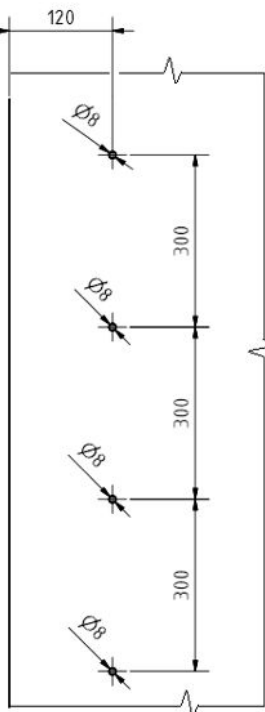

# MONTÁŽNÍ NÁVOD MADLO DLOUHÉ MIMOLIMIT

DOPORUČENÝ ROZMĚR  
(NENÍ PODMÍNKOU)

PŘÍKLAD VRTÁNÍ PRO  
MADLO 940mm/900mm  
NA DŘEVĚNÉ DVEŘE

JEDNOSTRANNÁ

MADLA DODÁVÁME  
NEBO

DOPORUČENÝ ROZMĚR  
(NENÍ PODMÍNKOU)

PŘÍKLAD VRTÁNÍ PRO  
MADLO 940mm / 900mm  
NA SKLENĚNÉ DVEŘE

OBOUSTRANNÁ

VAR. SKLO

VAR. DŘEVĚNÉ DVEŘE

VAR. SKLO

VAR. DŘEVĚNÉ DVEŘE