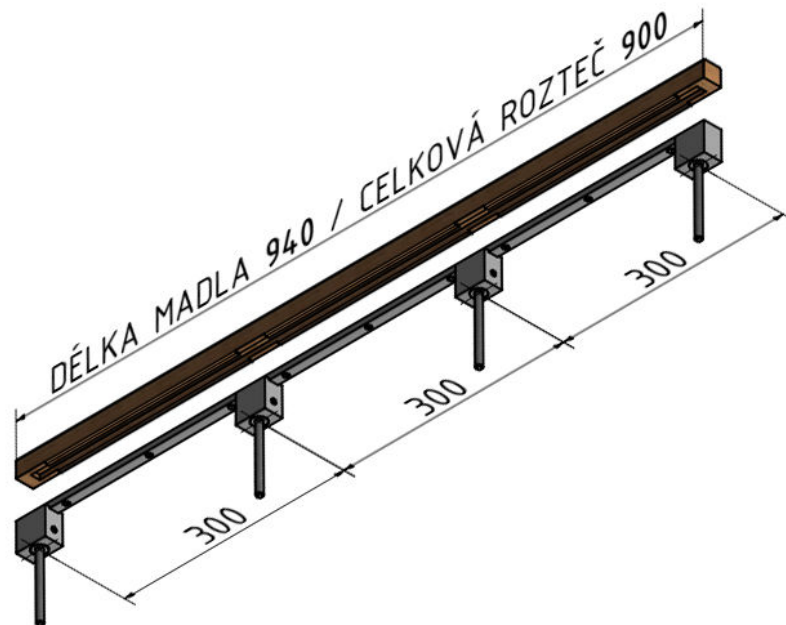

# MONTÁŽNÍ NÁVOD MADLO DLOUHÉ MIMOLIMIT

DOPORUČENÝ ROZMĚR  
(NENÍ PODMÍNKOU)

PŘÍKLAD VRTÁNÍ PRO  
MADLO 940mm/900mm  
NA DŘEVĚNÉ DVEŘE

JEDNOSTRANNÁ

MADLA DODÁVÁME  
NEBO

DOPORUČENÝ ROZMĚR  
(NENÍ PODMÍNKOU)

PŘÍKLAD VRTÁNÍ PRO  
MADLO 940mm / 900mm  
NA SKLENĚNÉ DVEŘE

OBOUSTRANNÁ

VAR. SKLO

VAR. DŘEVĚNÉ DVEŘE

VAR. SKLO

VAR. DŘEVĚNÉ DVEŘE