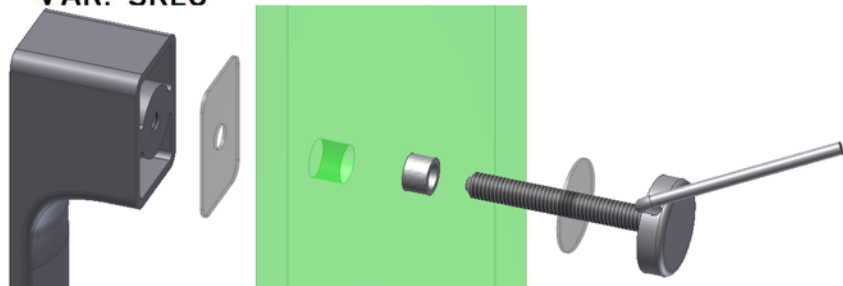

JEDNOSTRANNÁ,

VAR. SKLO