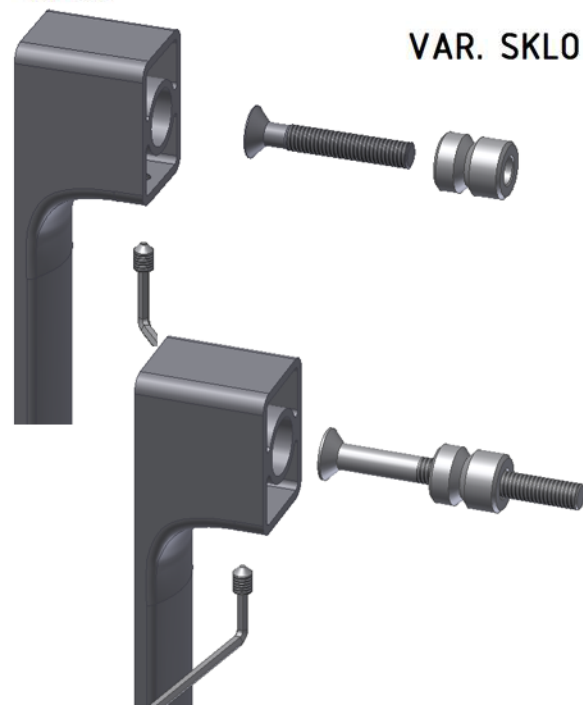

# MONTÁŽNÍ NÁVOD MADLA MINIMAL/MAXIMAL

CELKOVÁ DÉLKA MADLA 297mm / ROZTEČ 250mm

PŘÍKLAD VRTÁNÍ PRO MADLO ROZTEČ 250mm  
NA DŘEVĚNÉ DVEŘE

PŘÍKLAD VRTÁNÍ PRO MADLO ROZTEČ 250mm  
NA SKLENĚNÉ DVEŘE

JEDNOSTRANNÁ,

VAR. SKLO

VAR. DŘEVĚNÉ DVEŘE

MADLA DODÁVÁME  
NEBO

OBOUSTRANNÁ

VAR. SKLO

VAR. DŘEVĚNÉ DVEŘE