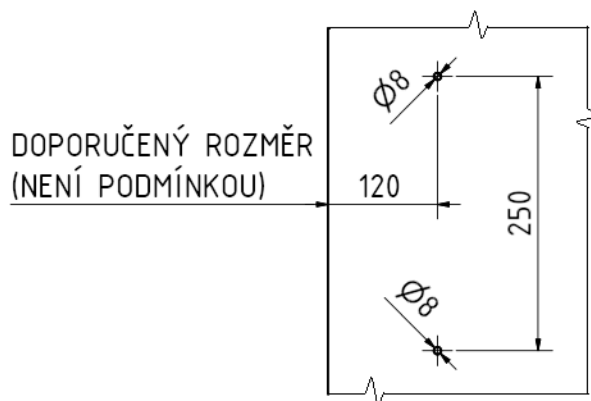

# MONTÁŽNÍ NÁVOD MADLA MINIMAL/MAXIMAL

CELKOVÁ DÉLKA MADLA 297mm / ROZTEČ 250mm

PŘÍKLAD VRTÁNÍ PRO MADLO ROZTEČ 250mm  
NA DŘEVĚNÉ DVEŘE

PŘÍKLAD VRTÁNÍ PRO MADLO ROZTEČ 250mm  
NA SKLENĚNÉ DVEŘE

JEDNOSTRANNÁ,