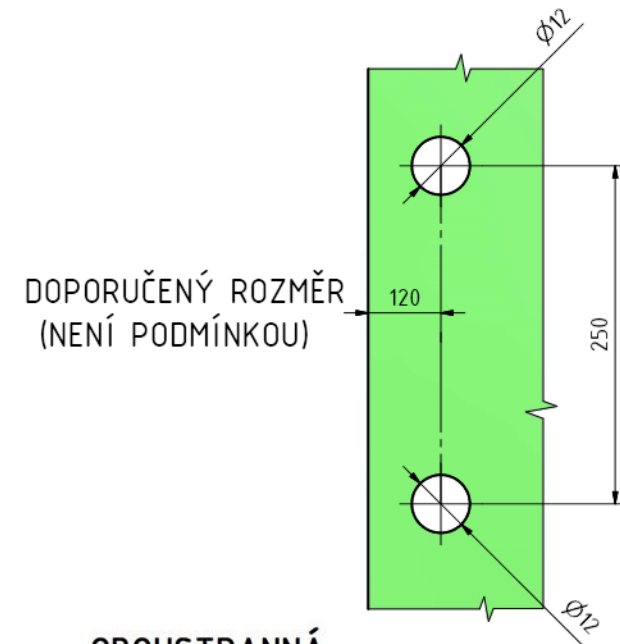

# MONTÁŽNÍ NÁVOD MADLA MINIMAL/MAXIMAL

CELKOVÁ DÉLKA MADLA 297mm / ROZTEČ 250mm

PŘÍKLAD VRTÁNÍ PRO MADLO ROZTEČ 250mm  
NA DŘEVĚNÉ DVEŘE

PŘÍKLAD VRTÁNÍ PRO MADLO ROZTEČ 250mm  
NA SKLENĚNÉ DVEŘE

JEDNOSTRANNÁ,