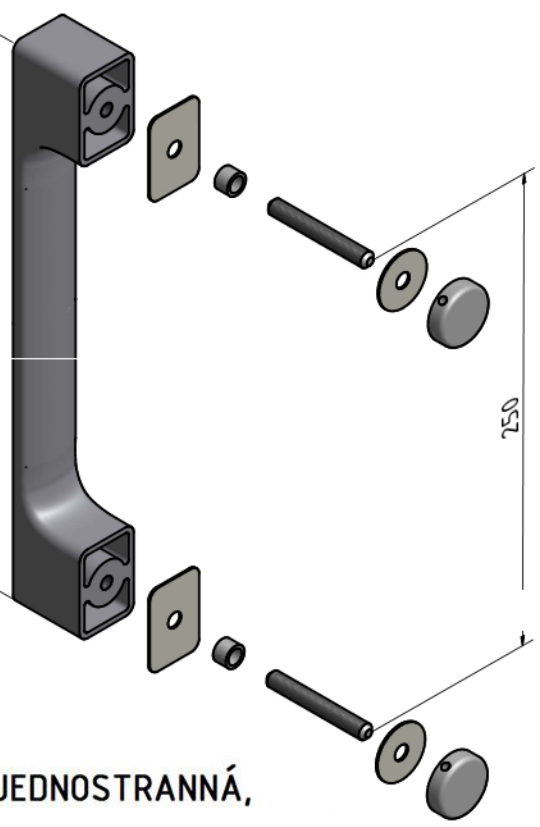

# MONTÁŽNÍ NÁVOD MADLA MINIMAL/MAXIMAL

CELKOVÁ DÉLKA MADLA 297mm / ROZTEČ 250mm

PŘÍKLAD VRTÁNÍ PRO MADLO ROZTEČ 250mm  
NA DŘEVĚNÉ DVEŘE

PŘÍKLAD VRTÁNÍ PRO MADLO ROZTEČ 250mm  
NA SKLENĚNÉ DVEŘE

JEDNOSTRANNÁ,