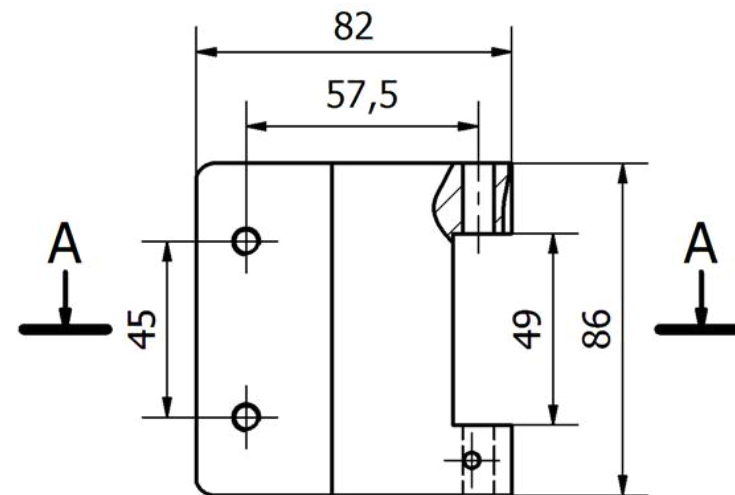

PANT TRINITY

montážní návod

8 - 10

60 kg

(nad 60 kg - 3 panty)